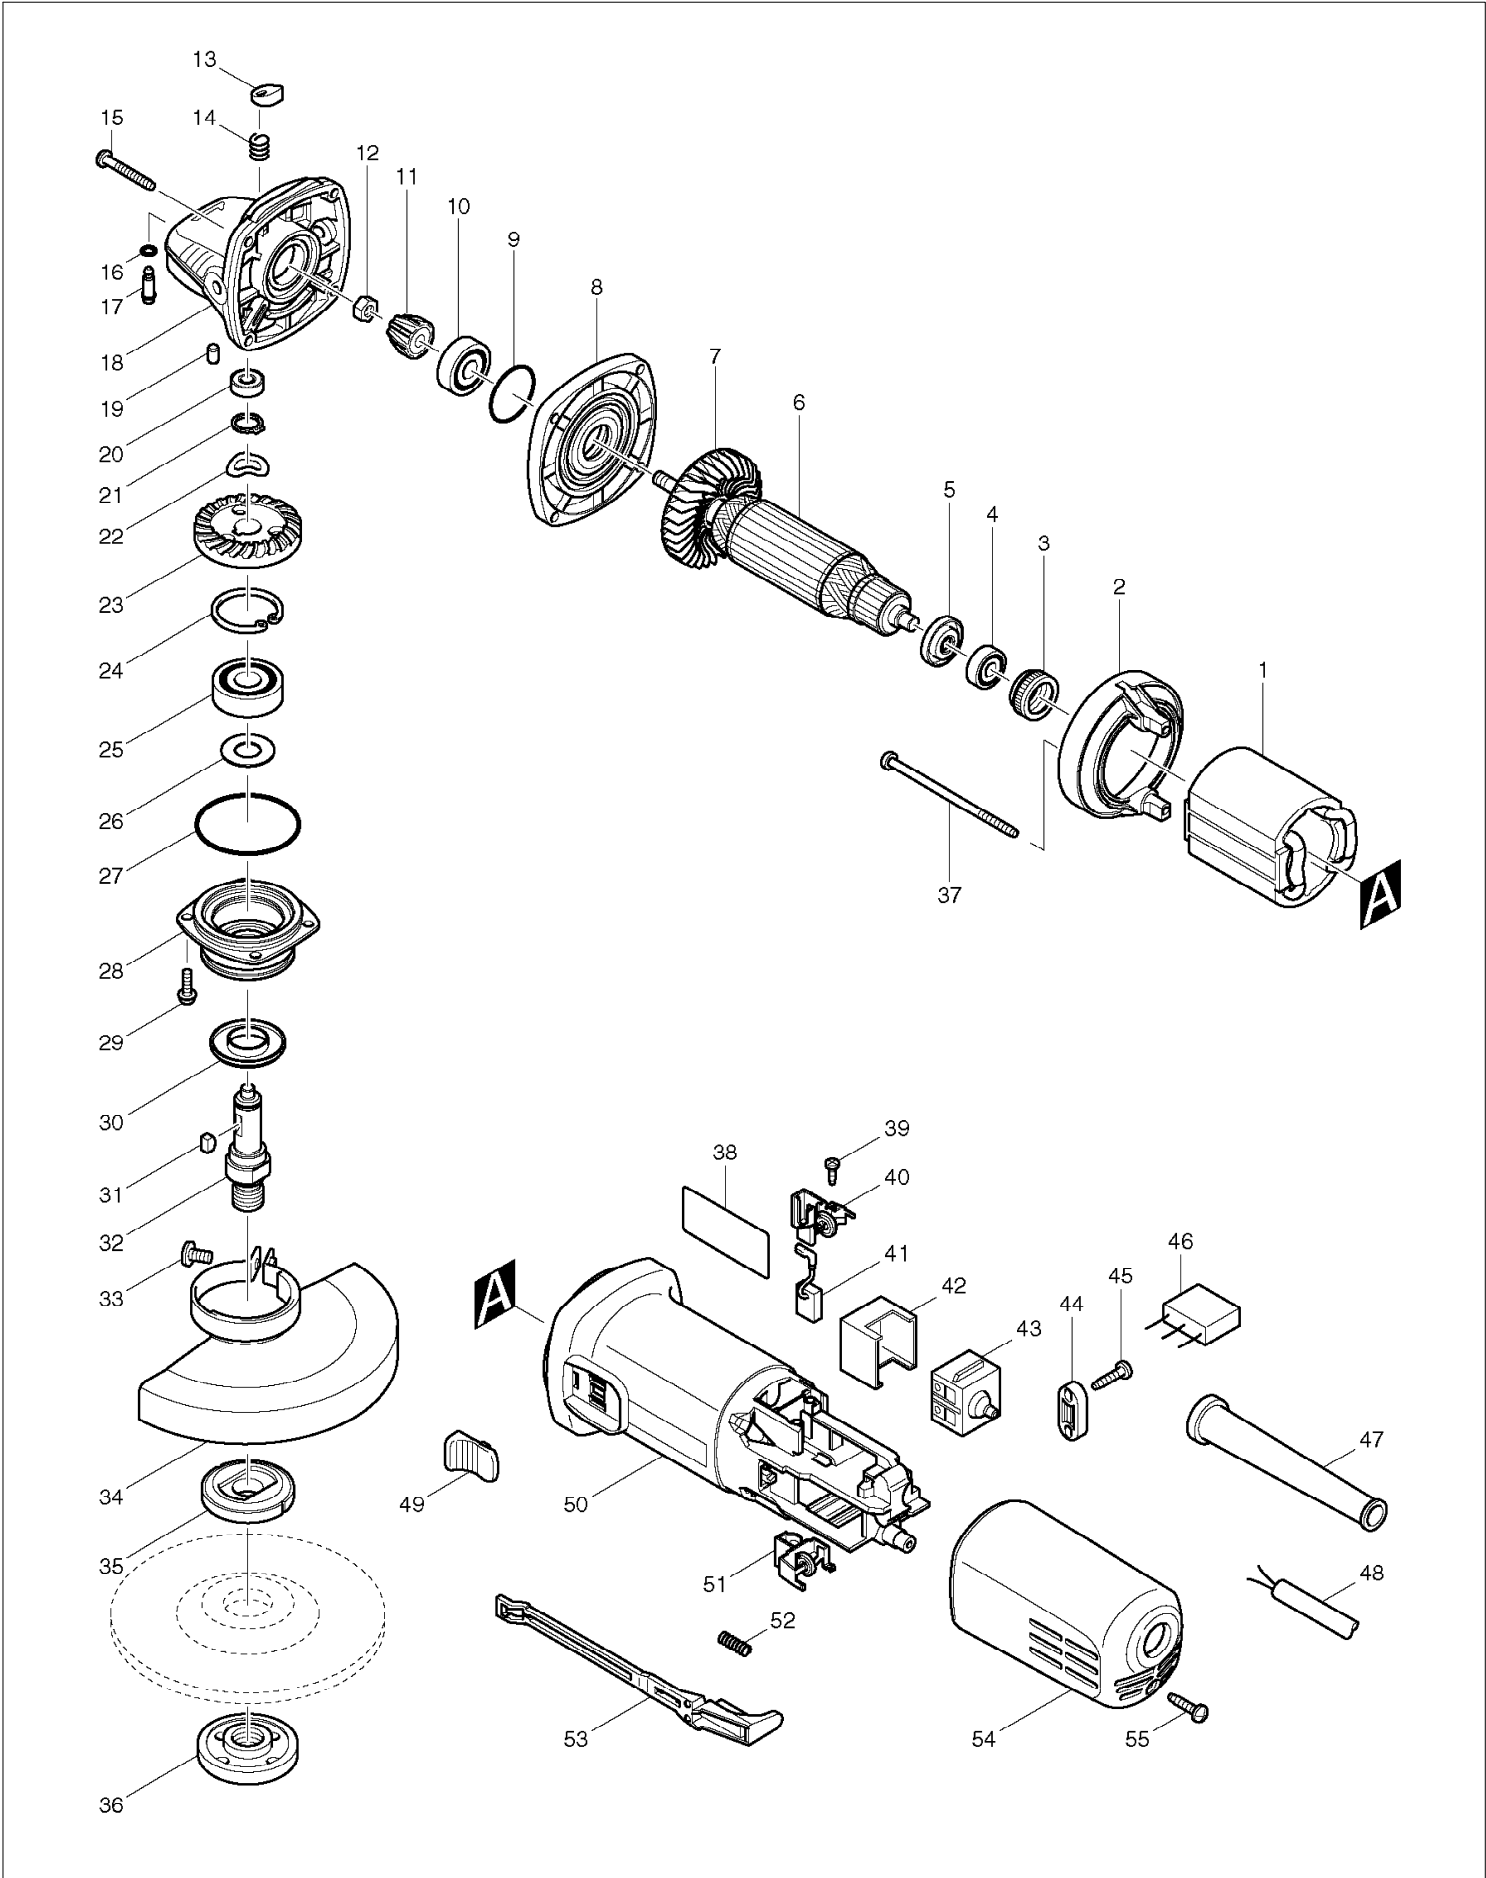

SERVICE DRAWING

MODEL NO. 9558HN

SPARE PARTS LIST

MODEL NO. 9558HN

ITEM	PART NO.	DESCRIPTION	QTY	NOTE
001	621708-9	FIELD 220-240V	1	
002	418770-1	BAFFLE PLATE	1	
003	421868-5	LABYRINTH RUBBER RING 19	1	
004	210034-7	BALL BEARING 607LLB	1	
005	681636-0	INSULATION WASHER	1	
006	515613-9	ARMATURE ASS'Y 220-240V INC. 4,5,7	1	
007	240076-7	FAN 56	1	
008	317821-6	GEAR HOUSING COVER	1	
009	213445-5	O-RING 26	1	
010	210042-8	BALL BEARING 629LLB	1	
011	227541-3	SPIRAL BEVEL GEAR 10	1	
012	252186-8	HEX. NUT M6	1	
013	417771-6	PIN CAP	1	
014	233376-2	COMPRESSION SPRING 8	1	
015	266361-0	TAPPING SCREW 4X30	4	
016	213960-9	O RING 5	1	
017	256486-8	SHOULDER PIN 4	1	
018	317814-3	GEAR HOUSING	1	
019	263002-9	RUBBER PIN 4	1	
020	210033-9	BALL BEARING 696ZZ	1	
021	961052-5	RETAINING RING S-12	1	
022	267794-2	WAVE WASHER 12	1	
023	227542-1	SPIRAL BEVEL GEAR 37	1	
024	962151-6	RETAINING RING R-32	1	
025	211129-9	BALL BEARING 6201DDW	1	
026	267238-2	FLAT WASHER 12	1	
027	213622-9	O RING 45	1	
028	317819-3	BEARING BOX	1	
029	265099-4	PAN HEAD SCREW M4X14	4	
030	345464-4	LABYRINTH RING	1	
031	254011-9	WOODRUFF KEY 4	1	
032	324489-1	SPINDLE	1	
033	265103-9	PAN HEAD SCREW M5X14	1	
034	125268-8	WHEEL COVER ASS'Y INC. 33	1	
035	224415-9	INNER FLANGE 42	1	
036	224554-5	LOCK NUT 14-45	1	
037	266345-8	TAPPING SCREW 4X80	2	
038	865808-7	9558HN NAME PLATE	1	
039	266007-8	TAPPING SCREW BIND PT 3X10	4	
040	643760-7	BRUSH HOLDER	1	
041	194074-2	CARBON BRUSH CB-325	1	
042	418729-8	SPACER	1	
043	650560-8	SWITCH DPX-2110-R	1	
044	687124-5	STRAIN RELIEF	1	
045	266326-2	TAPPING SCREW 4X18	2	
046	645233-6	NOISE SUPPRESOR	1	
047	682559-5	CORD GUARD 8	1	
048	665394-6	POWER SUPPLY CORD 1.0-2-2.5	1	
049	419566-3	SWITCH KNOB	1	
050	418725-6	MOTOR HOUSING	1	
051	643760-7	BRUSH HOLDER	1	
052	233121-5	COMPRESSION SPRING 4	1	
053	418728-0	SWITCH LEVER B	1	
054	418726-4	REAR COVER	1	
055	266326-2	TAPPING SCREW 4X18	1	
056	819329-1	CLEAR LABEL	1	
A01	153489-2	GRIP 36 COMPLETE	1	
A02	782423-1	LOCK NUT WRENCH 35	1	
A03	*****	*****	***	*****